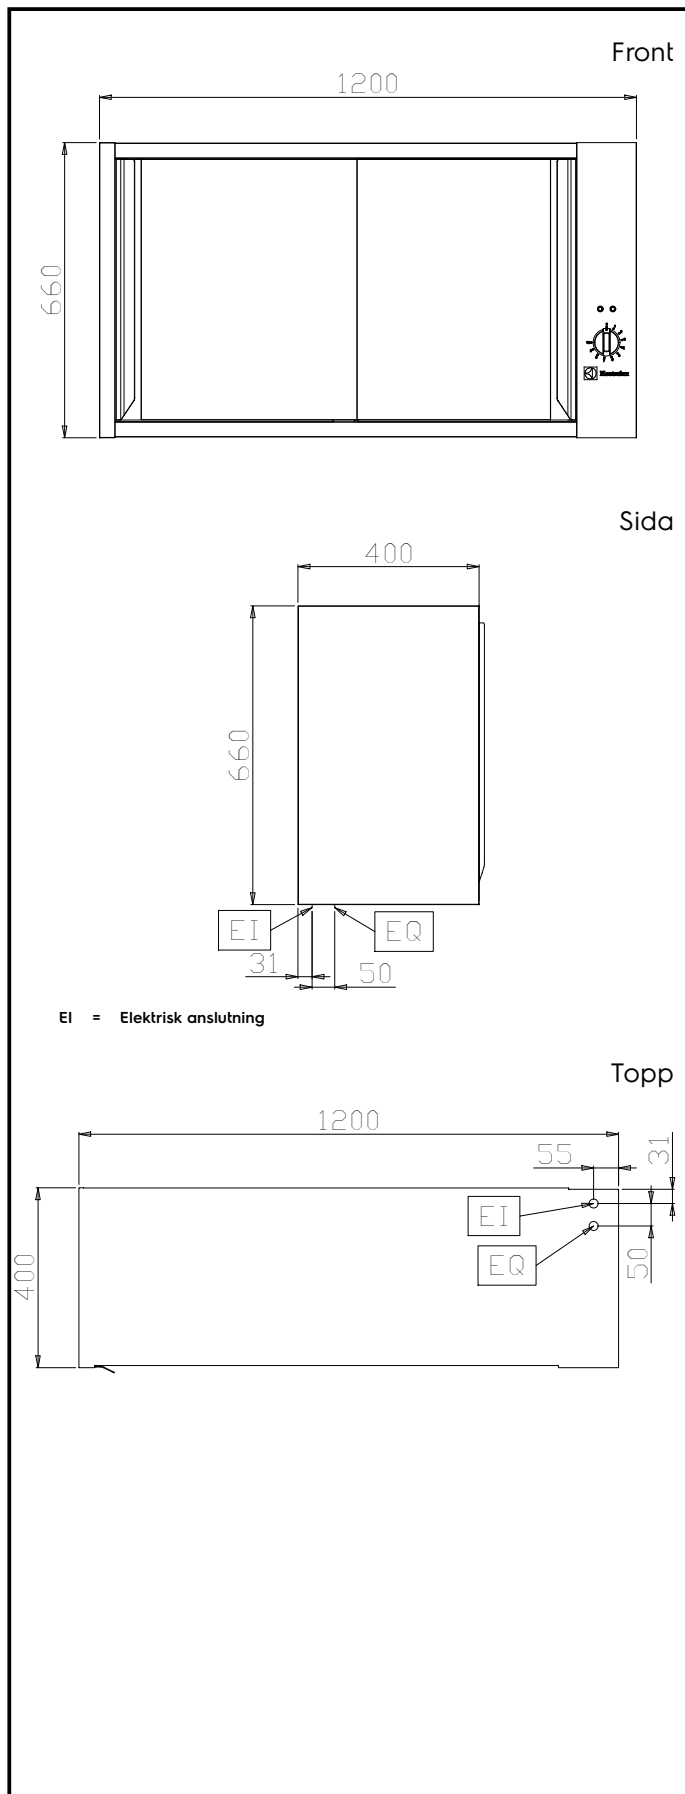

Elektricitet

Spänning:	230 V/1 ph/50/60 Hz
Total watt:	1.4 kW

Viktig information

Skåp bredd:	1030 mm
Skåp djup:	295 mm
Skåp höjd:	590 mm
Antal dörrar:	2
Typ av dörr	Glidande
Ytermått, bredd	1200 mm
Ytermått, djup	400 mm
Ytermått, höjd	660 mm
Nettovikt:	57 kg